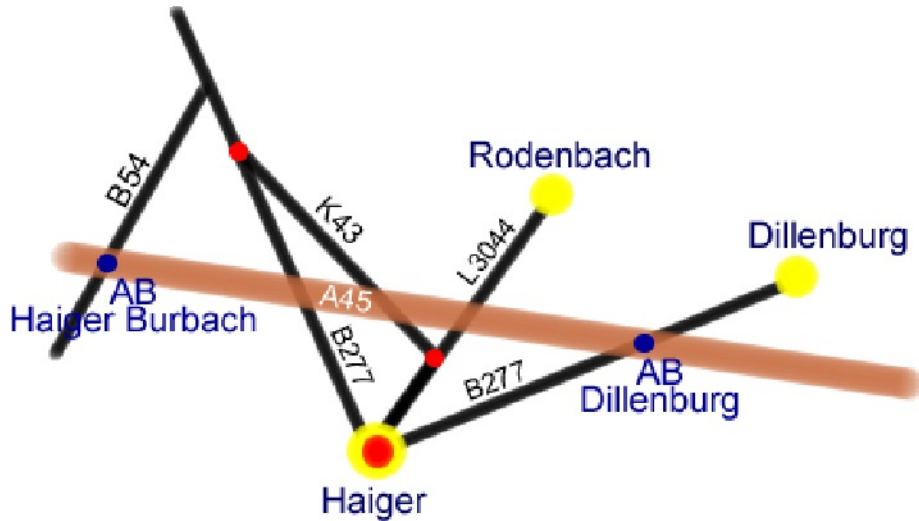

## Von Norden über die A45:

A 45 bis Abfahrt Haiger-Burbach, rechts auf die B 54 Richtung Dillenburg/Haiger

An der nächsten Kreuzung wieder rechts auf die B 277 Richtung Dillenburg/Haiger

Nach 200 m links auf die K 43 Richtung Haiger-Seelbach

Durch Haiger-Seelbach, nach etwa 2 km fahren Sie unter einer Autobahnbrücke durch

Danach links auf die L 3044 Richtung Rodenbach

In Rodenbach die 2. Strasse links Richtung Fellerdilln

Ortsausgang Rodenbach, die letzte Strasse links ins Industriegebiet "Auf der Stücke"

## Von Süden über die A45:

A45 bis Abfahrt Dillenburg, auf die B 277 Richtung Haiger

In Haiger, an der 5. Ampel rechts auf die L 3044 Richtung Rodenbach/Ewersbach

Nach 4 km kommen Sie nach Rodenbach

In Rodenbach die 2. Strasse links Richtung Fellerdilln

Ortsausgang Rodenbach, die letzte Strasse links ins Industriegebiet "Auf der Stücke"

1. Gebäude auf der rechten Seite